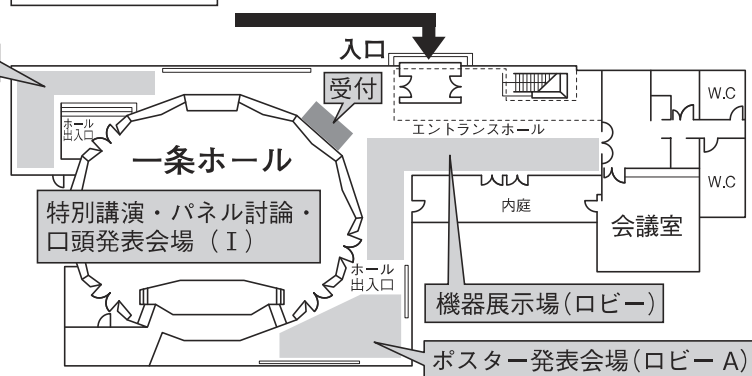

東京大学弥生講堂 案内図

◆ 交通案内

【主な交通手段】

- 地下鉄 東京メトロ
 - 南北線「東大前駅」(N12)
1番出口より農正門まで徒歩1分
 - 千代田線「根津駅」(C14)
1番出口より農正門まで徒歩8分
- 都バス
 - 御茶ノ水駅(JR中央線・総武線)より
茶51駒込駅南口 又は
東43荒川土手操車所前行
「東大農学部前」バス下車徒歩1分

◆ 使用会場

弥生講堂アネックス

弥生講堂

フードサイエンス棟(2階)