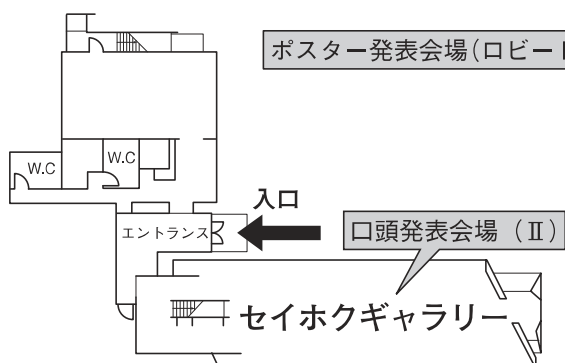

東京大学弥生講堂 案内図

◆ 交通案内

【主な交通手段】

- 地下鉄 東京メトロ
 - 南北線「東大前駅」(N12)
1番出口より農正門まで徒歩1分
 - 千代田線「根津駅」(C14)
1番出口より農正門まで徒歩8分
- 都バス
 - 御茶ノ水駅(JR中央線・総武線)より
茶51駒込駅南口 又は
東43荒川土手操車所前行
「東大農学部前」バス下車徒歩1分

◆ 使用会場

弥生講堂アネックス

弥生講堂

フードサイエンス棟(2階)